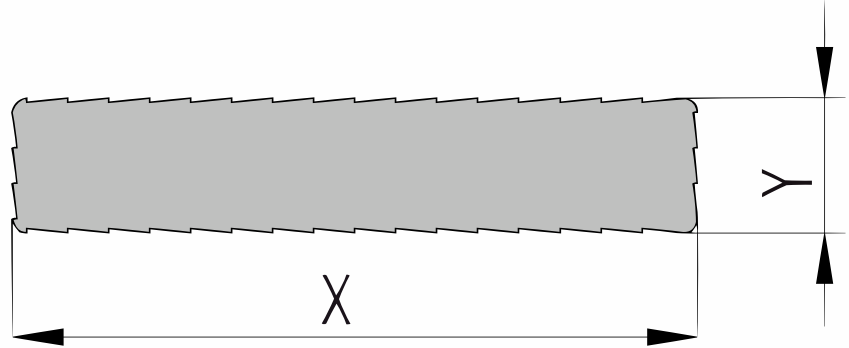

Produktblatt

Eiche

Holzbretter sägerau (RGH1)

27x160mm [↗](#)

X 160mm ±3%

Y 27mm ±3%

Eiche

Eichenholz von GevenHolz stammt aus Europa und eignet sich hervorragend als Bauholz, Dachdecker und als Fassaden- oder Wandverkleidung. Das Holz ist hart und langlebig und gilt als gute Alternative zu tropischem Hartholz. Eichenholz hat eine warme Farbe und ein zeitloses Aussehen.

Eichenholz ist sehr widerstandsfähig gegen Umwelteinflüsse. Deshalb ist es auch ideal für den Außenbereich geeignet. Es eignet sich nämlich hervorragend für Bauholz, Dachschalung und als Fassaden- oder Wandverkleidung. Das rustikale Aussehen macht das Holz sehr beliebt bei Menschen, die einem Projekt Wärme verleihen möchten. Da es sich um eine harte und starke Holzart handelt, wird Eiche oft im Außenbereich für ein Dach, einen Schuppen oder ein Gartentor verwendet.

QF3-4X Sortierung

Dieses Produkt ist nach QF3-4X sortiert. Dies ist eine rustikale Sortierung für Eichendielen. Erlaubt sind:

- gesunder Splint begrenzt auf ein Drittel der Dielenbreite
- offene Äste bis maximal einem Viertel der Dielenbreite
- Gesunde Äste bis maximal 40mm Durchmesser
- Oberflächenrisse
- Beim Hobeln behält sich die Produktion das Recht vor, bis zu 3-4% von der Nenngröße abzuweichen, um ein schönes, gerades und dimensionsstabiles Produkt zu erhalten. Die Bretter werden auf einer sichtbaren Seite sortiert; die Rückseite kann lokale Hobelfehler und/oder Walzenabdrücke enthalten.
- Wir liefern das Holz in Handelslänge. Das bedeutet: Es ist nicht rechtwinklig gesägt und nicht auf Länge gekürzt, oft mit etwas Überlänge.
- An den Enden können Trocknungsrisschen auftreten. Berücksichtigen Sie bei der Bestimmung der Länge immer mindestens 10 cm Sägverlust zusätzlich.
- Eine korrekte Montage ist entscheidend. Gute Belüftung, ausreichendes Regelwerk und die richtige Befestigung sind dabei erforderlich. Eine Montageanleitung im PDF-Format steht für jedes Produkt zur Verfügung.