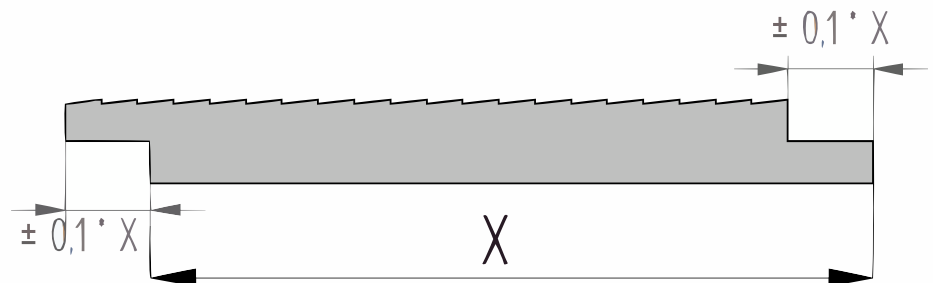

## Wechselfalzschalung

Sichtseite sägerau

(P183S)

18x130mm [↗](#)

X 130mm ±3%

Y 18mm ±3%

## QF3-4X Sortierung

Dieses Produkt ist nach QF3-4X sortiert. Dies ist eine rustikale Sortierung für Eichendielen. Erlaubt sind:

- gesunder Splint begrenzt auf ein Drittel der Dielenbreite
- offene Äste bis maximal einem Viertel der Dielenbreite
- Gesunde Äste bis maximal 40mm Durchmesser
- Oberflächenrisse
- Beim Hobeln behält sich die Produktion das Recht vor, bis zu 3-4% von der Nenngröße abzuweichen, um ein schönes, gerades und dimensionsstabiles Produkt zu erhalten. Die Bretter werden auf einer sichtbaren Seite sortiert; die Rückseite kann lokale Hobelfehler und/oder Walzenabdrücke enthalten.
- Wir liefern das Holz in Handlungslänge. Das bedeutet: Es ist nicht rechtwinklig gesägt und nicht auf Länge gekürzt, oft mit etwas Überlänge.
- An den Enden können Trocknungsrisse auftreten. Berücksichtigen Sie bei der Bestimmung der Länge immer mindestens 10 cm Sägverlust zusätzlich.
- Eine korrekte Montage ist entscheidend. Gute Belüftung, ausreichendes Regelwerk und die richtige Befestigung sind dabei erforderlich. Eine Montageanleitung im PDF-Format steht für jedes Produkt zur Verfügung.