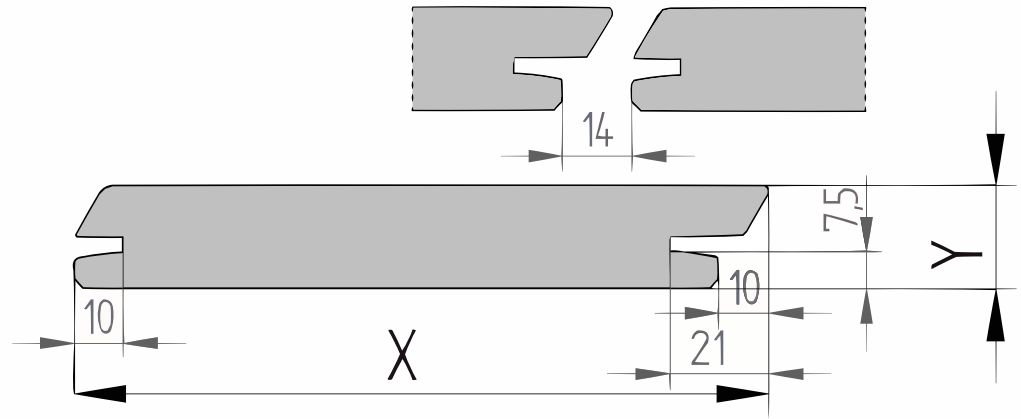

Produktblatt

Louro Preto

B-fix Rhombus (BFX720)

21x70mm 

X 70mm $\pm 3\%$

Y 21mm $\pm 3\%$

Louro Preto

Louro Preto ist unter Architekten bekannt und wird als Fassadenverkleidung verwendet (nicht empfohlen als Terrassendielen). Es hat die Dauerhaltbarkeitsklasse 1 und eine hervorragende Standfestigkeit. Es ist ein sehr schönes dekoratives Holz mit einer goldgelben bis bräunlichen Farbe. Louro Preto ist einfach zu verarbeiten und kann sehr gut unbehandelt verwendet werden.

Diese Diele wird an den Seiten mit einem B-Fix Profil versehen. Mit Hilfe von speziellen Edelstahlclips wird dieses Profil nahezu unsichtbar befestigt, sodass eine gleichmäßige Terrasse oder Fassade entsteht. Ein Anleitungsfilm kann auf der Webseite von B-Fix angesehen werden.