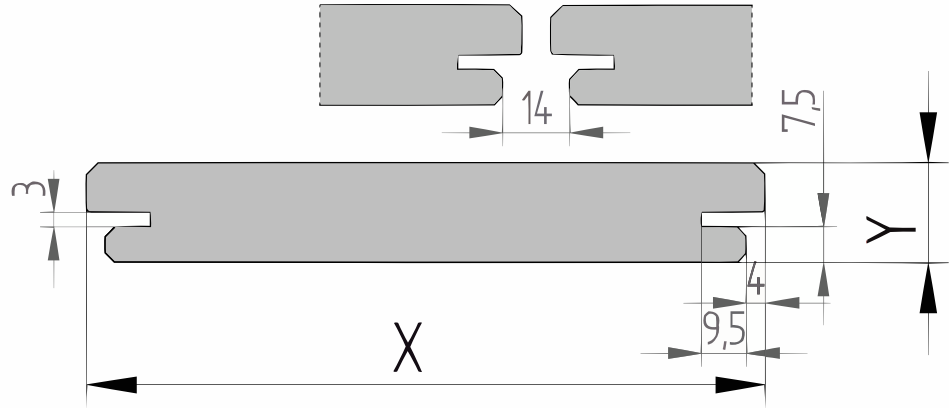

Produktblatt

Louro Preto

B-fix Außenparkett classic (BFX710)

21x143mm 

X 143mm $\pm 3\%$

Y 21mm $\pm 3\%$

Louro Preto

Louro Preto ist unter Architekten bekannt und wird als Fassadenverkleidung verwendet (nicht empfohlen als Terrassendielen). Es hat die Dauerhaltbarkeitsklasse 1 und eine hervorragende Standfestigkeit. Es ist ein sehr schönes dekoratives Holz mit einer goldgelben bis bräunlichen Farbe. Louro Preto ist einfach zu verarbeiten und kann sehr gut unbehandelt verwendet werden.

Diese Diele wird an den Seiten mit einem B-Fix-Profil versehen. Mit Hilfe von speziellen Edelstahlclips wird dieses Profil nahezu unsichtbar befestigt, sodass eine gleichmäßige Terrasse oder Fassade entsteht. Ein Anleitungsfilm kann auf der Webseite von B-Fix angesehen werden.