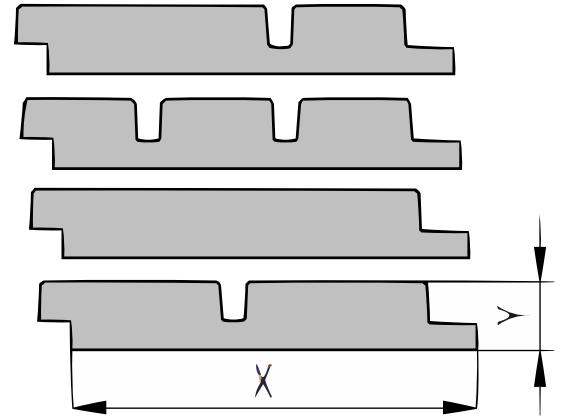

Produktblatt

Douglasie

Barcode Blockprofil

(P146BARC)

21x125mm [↗](#)

X 125mm ±3%

Y 21mm ±3%

Douglas

Das Barcode-Profil ist eine geschlossene Fassadenverkleidung und besteht aus 4 verschiedenen Profilen, die frei kombiniert werden können. Zusammen ergeben diese Profile ein einzigartiges Aussehen. Dieses Profil eignet sich sehr gut zur horizontalen oder vertikalen Montage an Fassaden und kann verdeckt verschraubt werden. Bei Bestellung teilen wir die Anzahl der Profile gleichmäßig auf, sodass Sie von jedem Profil dieselbe Menge erhalten. Sie können natürlich auch eine eigene Einteilung der Profile wählen, bestellen Sie dann die folgenden Profile in der gewünschten Menge: