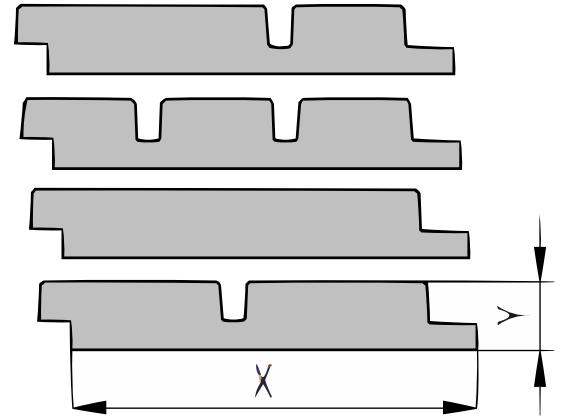

Produktblatt

Douglasie

Barcode Blockprofil

(P146BARC)

21x125mm [↗](#)

X 125mm ±3%

Y 21mm ±3%

Douglas

Douglas is a type of wood that originates from North America, but also grows and is cultivated in Europe. It is one of the most useful types of wood found in Europe. It is fast growing and easy to work. Douglas can be used in various outdoor projects and is affordable compared to other types of wood.

Douglas is a type of wood that is ideal for garden fencing or roofs and as wall cladding for a home or roof. The wood is naturally very strong and is therefore sold untreated. In contrast to impregnated spruce, Douglas is not treated, but it falls into the same durability class. This type of wood is therefore also seen as a more environmentally friendly alternative to garden wood.

The wood has a yellow to pink color and has broad annual rings of 5 to 10 millimeters. The small, scattered resin channels are barely visible in the fine-growing material and contain resin. This gives the fresh wood its characteristic scent.

Advantages

- Beautiful drawing and natural appearance
- Naturally strong
  - < li>excellent durability provided no direct ground contact
- Long lengths available
- Straight and stable

[specie] Barcode-Profil

Das Barcode-Profil ist eine geschlossene Fassadenverkleidung und besteht aus 4 verschiedenen Profilen, die frei kombiniert werden können. Zusammen ergeben diese Profile ein einzigartiges Aussehen. Dieses Profil eignet sich sehr gut zur horizontalen oder vertikalen Montage an Fassaden und kann verdeckt verschraubt werden. Bei Bestellung teilen wir die Anzahl der Profile gleichmäßig auf, sodass Sie von jedem Profil dieselbe Menge erhalten. Sie können natürlich auch eine eigene Einteilung der Profile wählen, bestellen Sie dann die folgenden Profile in der gewünschten Menge:

- Triple Trapezprofil
- Einzel Trapezprofil
- Doppeltes 50/50-Trapezprofil
- Doppeltes 70/30-Trapezprofil.

Generiert 31-01-2025

[Produkt anzeigen](#)