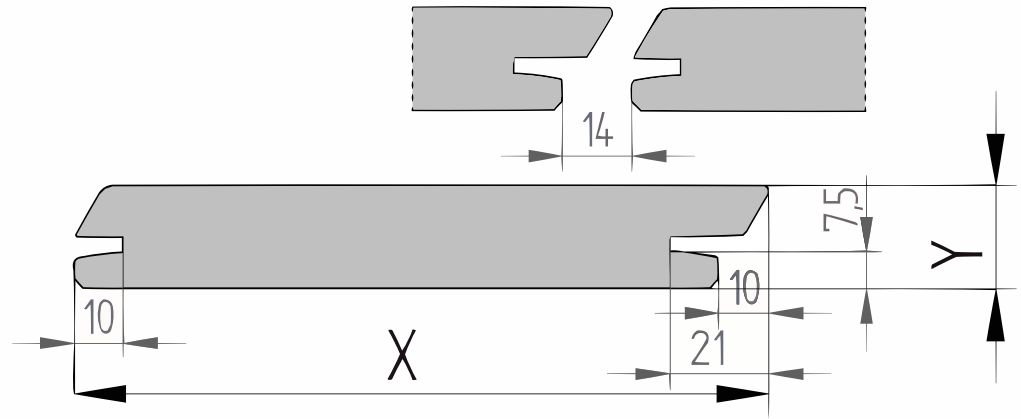

Produktblatt

Thermo Fichte

B-fix Rhombus (BFX720)

28x143mm 

X 143mm $\pm 3\%$

Y 28mm $\pm 3\%$

Thermisch gemodificeerd Vuren

Thermisch gemodificeerd Vuren is een populaire keuze op de houtmarkt. Je ziet dit steeds vaker als gevelbekleding of wandbekleding. Vuren is afkomstig uit Europa of Noord-Azië en is van oudsher een bekende naaldhoutsoort. Er zijn veel verschillende redenen waarom dit hout na modificatie zo populair is, maar vooral de duurzaamheid, de relatief voordelige aanschaf en het montagegemak zijn doorslaggevend.