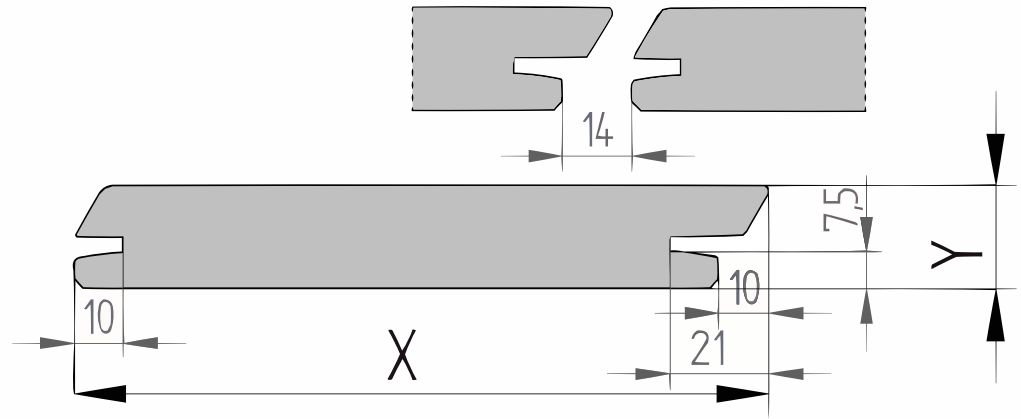

Produktblatt

Thermo Fichte

B-fix Rhombus (BFX720)

21x135mm 

X 135mm \pm 3%

Y 21mm \pm 3%

Thermisch gemodificeerd Vuren

Thermisch gemodificeerd Vuren is een populaire keuze op de houtmarkt. Je ziet dit steeds vaker als gevelbekleding of wandbekleding. Vuren is afkomstig uit Europa of Noord-Azië en is van oudsher een bekende naaldhoutsoort. Er zijn veel verschillende redenen waarom dit hout na modificatie zo populair is, maar vooral de duurzaamheid, de relatief voordelige aanschaf en het montagegemak zijn doorslaggevend.