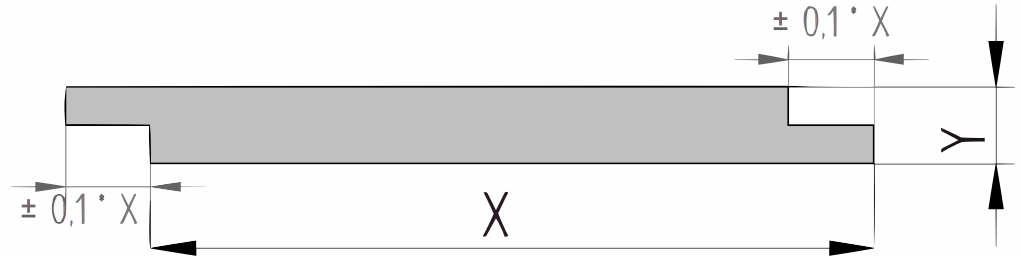

Produktblatt

Eiche

Wechselfalzschalung

(P183)

21x135mm [↗](#)

X 135mm ±3%

Y 21mm ±3%

Eiche

Dieses Profil hat eine glatt gehobelte Sichtseite. Die beiden Längskanten sind wechselseitig mit einer Falz versehen, wodurch dieses Profil überlappend montiert werden kann. Es eignet sich gut als Deckenverkleidung.

Generiert 26-12-2024

Produkt anzeigen

KD 8-12% Feuchtigkeit

QF3-4X Sortierung

Dieses Produkt ist nach QF3-4X sortiert. Dies ist eine rustikale Sortierung für Eichendielen. Erlaubt sind:

- gesunder Splint begrenzt auf ein Drittel der Dielenbreite
- offene Äste bis maximal einem Viertel der Dielenbreite |i>< li>Gesunde Äste bis maximal 40mm Durchmesser
- Oberflächenrisse
- Beim Hobeln behält sich die Produktion das Recht vor, bis zu 3-4% von der Nenngröße abzuweichen, um ein schönes, gerades und dimensionsstabiles Produkt zu erhalten. Die Bretter werden auf einer sichtbaren Seite sortiert; die Rückseite kann lokale Hobelfehler und/oder Walzenabdrücke enthalten.
 - Wir liefern das Holz in Handelslänge. Das bedeutet: Es ist nicht rechtwinklig gesägt und nicht auf Länge gekürzt, oft mit etwas Überlänge.
 - An den Enden können Trocknungsrisse auftreten. Berücksichtigen Sie bei der Bestimmung der Länge immer mindestens 10 cm Sägverlust zusätzlich.
 - Eine korrekte Montage ist entscheidend. Gute Belüftung, ausreichendes Regelwerk und die richtige Befestigung sind dabei erforderlich. Eine Montageanleitung im PDF-Format steht für jedes Produkt zur Verfügung.
 - Darüber hinaus können externe Einflüsse wie Transport, Lagerung, Wetterbedingungen und Holzbearbeitung die charakteristischen Spannungen/Defekte im Holz aufdecken. Angesichts der Sortierung und der externe Einflüsse empfehlen wir, zusätzlich 10% zu bestellen (für Bestellungen <10 Stück mindestens ein zusätzliches Stückzahl).