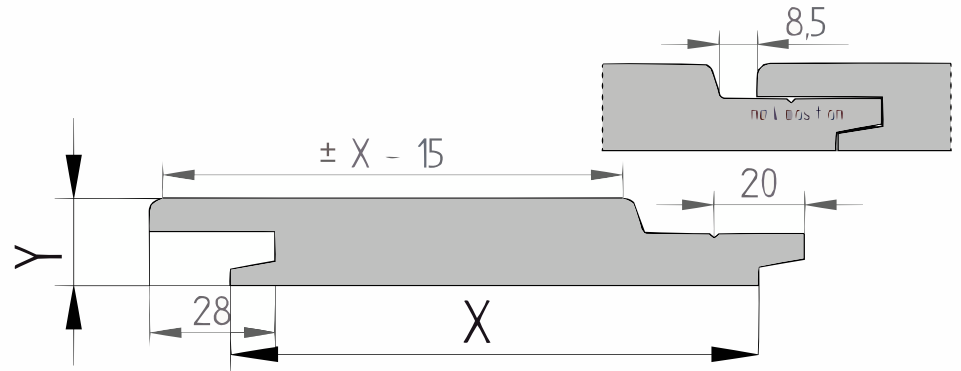

## Channelsiding (P144A.21)

21x115mm [↗](#)

X 115mm ±3%

Y 21mm ±3%

### QF3-4X Sortierung

Dieses Produkt ist nach QF3-4X sortiert. Dies ist eine rustikale Sortierung für Eichendielen. Erlaubt sind:

- gesunder Splint begrenzt auf ein Drittel der Dielenbreite
- offene Äste bis maximal einem Viertel der Dielenbreite |i>< li>Gesunde Äste bis maximal 40mm Durchmesser
- Oberflächenrisse
- Beim Hobeln behält sich die Produktion das Recht vor, bis zu 3-4% von der Nenngröße abzuweichen, um ein schönes, gerades und dimensionsstabiles Produkt zu erhalten. Die Bretter werden auf einer sichtbaren Seite sortiert; die Rückseite kann lokale Hobelfehler und/oder Walzenabdrücke enthalten.
  - Wir liefern das Holz in Handelslänge. Das bedeutet: Es ist nicht rechtwinklig gesägt und nicht auf Länge gekürzt, oft mit etwas Überlänge.
  - An den Enden können Trocknungsrisse auftreten. Berücksichtigen Sie bei der Bestimmung der Länge immer mindestens 10 cm Sägverlust zusätzlich.
  - Eine korrekte Montage ist entscheidend. Gute Belüftung, ausreichendes Regelwerk und die richtige Befestigung sind dabei erforderlich. Eine Montageanleitung im PDF-Format steht für jedes Produkt zur Verfügung.
  - Darüber hinaus können externe Einflüsse wie Transport, Lagerung, Wetterbedingungen und Holzbearbeitung die charakteristischen Spannungen/Defekte im Holz aufdecken. Angesichts der Sortierung und der externe Einflüsse empfehlen wir, zusätzlich 10% zu bestellen (für Bestellungen <10 Stück mindestens ein zusätzliches Stückzahl).