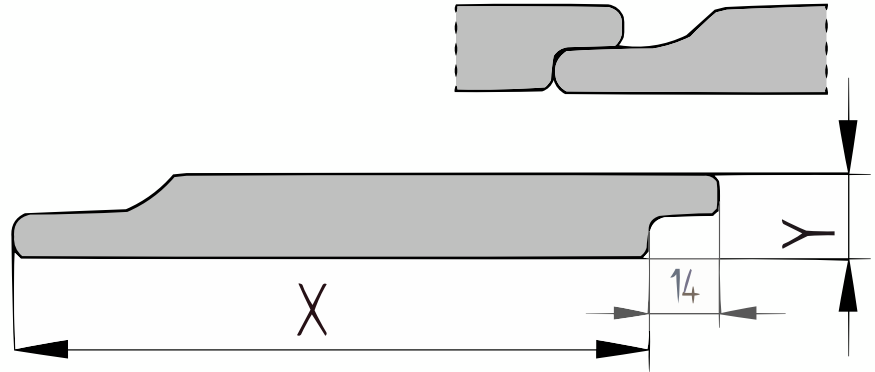

Produktblatt

Thermo Fichte

Fassadenprofil (P181)

21x175mm [↗](#)

X 175mm ±3%

Y 21mm ±3%

Thermisch gemodificeerd Vuren

Thermisch gemodificeerd Vuren is een populaire keuze op de houtmarkt. Je ziet dit steeds vaker als gevelbekleding of wandbekleding. Vuren is afkomstig uit Europa of Noord-Azië en is van oudsher een bekende naaldhoutsoort. Er zijn veel verschillende redenen waarom dit hout na modificatie zo populair is, maar vooral de duurzaamheid, de relatief voordelige aanschaf en het montagegemak zijn doorslaggevend.

[specie] Fassadenprofil

Das Fassadenprofil eignet sich sehr gut zur horizontalen oder vertikalen Montage an Fassaden. Die Diele hat oben eine abgerundete Feder und unten eine Falz, dadurch kann dieses Profil überlappend montiert werden. Die Kanten sind der Länge nach leicht abgerundet, um ein Absplittern zu vermeiden.

- Bij schaaferk behoudt de productie zich het recht voor om maximaal 3-4% van de kopmaat af te wijken, om een mooi, recht en maatvast product te kunnen schaven. De planken worden gesorteerd op één zijde; de achterzijde kan Hit&Mis, schaaferkjes en/of walsafdrukken bevatten.
- Wij leveren het hout op handelslengte. Dat betekent: niet haaks gezaagd en niet op lengte afgekort, vaak met wat overlengte.
- Aan de kopse kanten kunnen droogtescheurtjes voorkomen. Houd bij het berekenen van de lengte altijd rekening met minimaal 10 cm zaagverlies extra.
- Een correcte montage is van groot belang. Goede ventilatie, voldoende regelwerk en de juiste bevestiging zijn daarbij vereist. Bij elk product is een montagehandleiding in pdf-formaat beschikbaar.