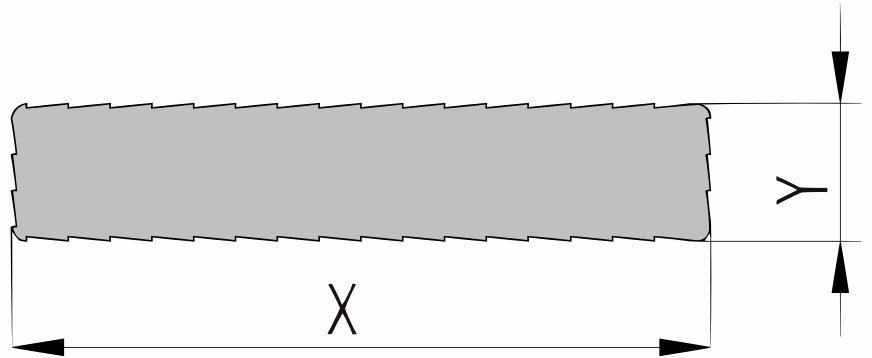

# Produktblatt

Eiche

**Holzbretter sägerau**

**(RGH1)**

**33x105mm** 

**X** 105mm  $\pm 3\%$

**Y** 33mm  $\pm 3\%$

## QF3-4X Sortierung

Dieses Produkt ist nach QF3-4X sortiert. Dies ist eine rustikale Sortierung für Eichendielen. Erlaubt sind:

- gesunder Splint begrenzt auf ein Drittel der Dielenbreite
- offene Äste bis maximal einem Viertel der Dielenbreite
- Gesunde Äste bis maximal 40mm Durchmesser
- Oberflächenrisse
- Beim Hobeln behält sich die Produktion das Recht vor, bis zu 3-4% von der Nenngröße abzuweichen, um ein schönes, gerades und dimensionsstabiles Produkt zu erhalten. Die Bretter werden auf einer sichtbaren Seite sortiert; die Rückseite kann lokale Hobelfehler und/oder Walzenabdrücke enthalten.
  - Wir liefern das Holz in Handelslänge. Das bedeutet: Es ist nicht rechtwinklig gesägt und nicht auf Länge gekürzt, oft mit etwas Überlänge.
  - An den Enden können Trocknungsrissschen auftreten. Berücksichtigen Sie bei der Bestimmung der Länge immer mindestens 10 cm Sägverlust zusätzlich.
  - Eine korrekte Montage ist entscheidend. Gute Belüftung, ausreichendes Regelwerk und die richtige Befestigung sind dabei erforderlich. Eine Montageanleitung im PDF-Format steht für jedes Produkt zur Verfügung.
  - Darüber hinaus können externe Einflüsse wie Transport, Lagerung, Wetterbedingungen und Holzbearbeitung die charakteristischen Spannungen/Defekte im Holz aufdecken. Angesichts der Sortierung und der externe Einflüsse empfehlen wir, zusätzlich 10% zu bestellen (für Bestellungen <10 Stück mindestens ein zusätzliches Stückzahl).