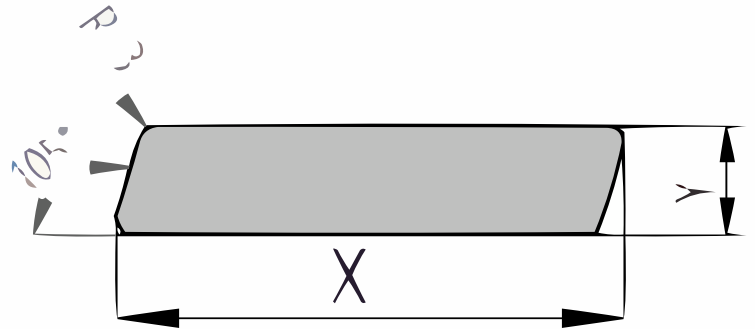

Produktblatt

Eiche

Rhombusleisten (P143.28)

28x143mm [↗](#)

X 143mm ±3%

Y 28mm ±3%

Eiche

Eichenholz von GevenHolz stammt aus Europa und eignet sich hervorragend als Bauholz, Dachdecker und als Fassaden- oder Wandverkleidung. Das Holz ist hart und langlebig und gilt als gute Alternative zu tropischem Hartholz. Eichenholz hat eine warme Farbe und ein zeitloses Aussehen.

Vorteile

- Hartes und hochwertiges Holz
- Einfach mit verschiedenen Stilrichtungen kombinierbar
- Haltbarkeitsklasse 2
- Natürliches und warmes Aussehen
- Einfache Verarbeitung

[specie] Rhombusleisten

Rhombusleisten haben die Form eines Parallelogramms (ca. 15° Schräge). Dieses rautenförmige Profil eignet sich für offene Fassadenverkleidungen. Die Kanten sind der Länge nach leicht abgerundet, um ein Absplintern zu verhindern.

QF3-4X Sortierung

Dieses Produkt ist nach QF3-4X sortiert. Dies ist eine rustikale Sortierung für Eichendielen. Erlaubt sind:

- gesunder Splint begrenzt auf ein Drittel der Dielenbreite
- offene Äste bis maximal einem Viertel der Dielenbreite
- Gesunde Äste bis maximal 40mm Durchmesser
- Oberflächenrisse
- Beim Hobeln behält sich die Produktion das Recht vor, bis zu 3-4% von der Nenngröße abzuweichen, um ein schönes, gerades und dimensionsstabiles Produkt zu erhalten. Die Bretter werden auf einer sichtbaren Seite sortiert; die Rückseite kann lokale Hobelfehler und/oder Walzenabdrücke enthalten.
- Wir liefern das Holz in Handelslänge. Das bedeutet: Es ist nicht rechtwinklig gesägt und nicht auf Länge gekürzt, oft mit etwas Überlänge.
- An den Enden können Trocknungsrissen auftreten. Berücksichtigen Sie bei der Bestimmung der Länge immer mindestens 10 cm Sägverlust zusätzlich.
- Eine korrekte Montage ist entscheidend. Gute Belüftung, ausreichendes Regelwerk und die richtige Befestigung sind dabei erforderlich. Eine Montageanleitung im PDF-Format steht für jedes Produkt zur Verfügung.