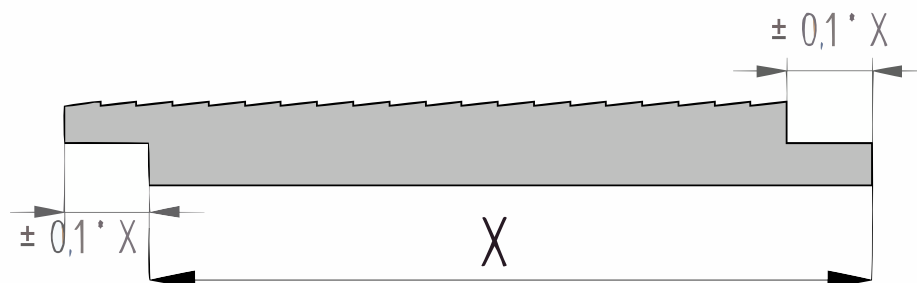

Produktblatt

Thermo Fichte

Wechselfalzschalung

Sichtseite sägerau

(P183S)

21x130mm [↗](#)

X 130mm ±3%

Y 21mm ±3%

[specie] Wechselfalzschalung (Ship-lap) mit sägerauer Sichtseite

Dieses Profil hat eine sägeraute Sichtseite. Die beiden Längskanten sind wechselseitig mit einer Falz versehen, wodurch dieses Profil überlappend montiert werden kann. Es eignet sich gut als Fassaden- oder Deckenverkleidung.