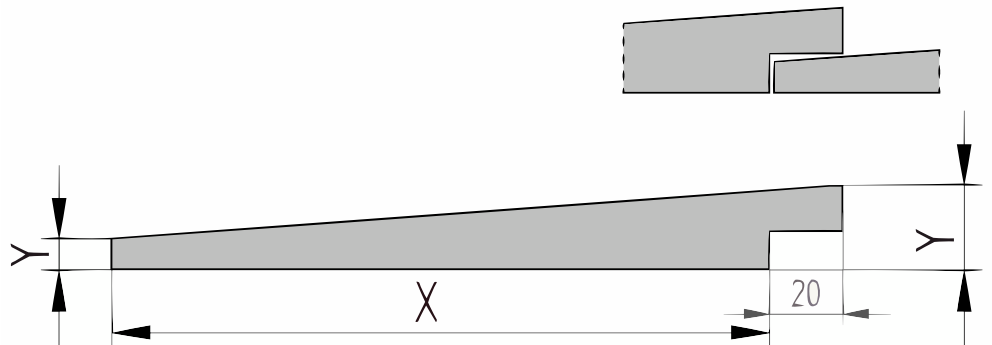

# Produktblatt

Eiche

**Stülpchalung 8-22mm**

**Dicke (P191)**

**15x180mm** 

X 180mm  $\pm 3\%$

Y 15mm  $\pm 3\%$

## [specie] Stülpchalung mit einer Dicke von 8-22 mm

Dieses Profil läuft konisch zu und wird von unten beginnend überlappend montiert. Die Keilstülpchalung wird zur horizontalen Verkleidung von Fassaden verwendet. Die Sichtseite ist sägerau.

## QF3-4X Sortierung

Dieses Produkt ist nach QF3-4X sortiert. Dies ist eine rustikale Sortierung für Eichendielen. Erlaubt sind:

- gesunder Splint begrenzt auf ein Drittel der Dielenbreite
- offene Äste bis maximal einem Viertel der Dielenbreite
- Gesunde Äste bis maximal 40mm Durchmesser
- Oberflächenrisse
- Beim Hobeln behält sich die Produktion das Recht vor, bis zu 3-4% von der Nenngröße abzuweichen, um ein schönes, gerades und dimensionsstabiles Produkt zu erhalten. Die Bretter werden auf einer sichtbaren Seite sortiert; die Rückseite kann lokale Hobelfehler und/oder Walzenabdrücke enthalten.
- Wir liefern das Holz in Handelslänge. Das bedeutet: Es ist nicht rechtwinklig gesägt und nicht auf Länge gekürzt, oft mit etwas Überlänge.
- An den Enden können Trocknungsrissschen auftreten. Berücksichtigen Sie bei der Bestimmung der Länge immer mindestens 10 cm Sägverlust zusätzlich.
- Eine korrekte Montage ist entscheidend. Gute Belüftung, ausreichendes Regelwerk und die richtige Befestigung sind dabei erforderlich. Eine Montageanleitung im PDF-Format steht für jedes Produkt zur Verfügung.