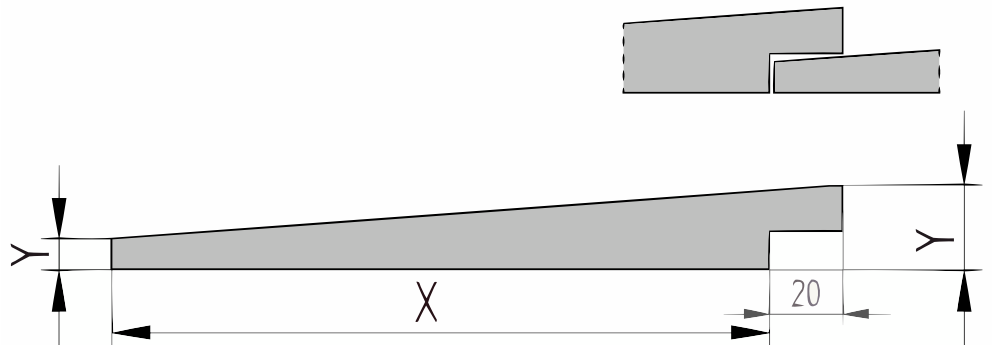

# Produktblatt

Eiche

**Stülpchalung 8-22mm**

**Dicke (P191)**

**15x130mm** 

**X** 130mm  $\pm 3\%$

**Y** 15mm  $\pm 3\%$

## [specie] Stülpchalung mit einer Dicke von 8-22 mm

Dieses Profil läuft konisch zu und wird von unten beginnend überlappend montiert. Die Keilstülpchalung wird zur horizontalen Verkleidung von Fassaden verwendet. Die Sichtseite ist sägerau.

## QF3-4X Sortierung

Dieses Produkt ist nach QF3-4X sortiert. Dies ist eine rustikale Sortierung für Eichendielen. Erlaubt sind:

- gesunder Splint begrenzt auf ein Drittel der Dielenbreite
- offene Äste bis maximal einem Viertel der Dielenbreite
- Gesunde Äste bis maximal 40mm Durchmesser
- Oberflächenrisse
- Beim Hobeln behält sich die Produktion das Recht vor, bis zu 3-4% von der Nenngröße abzuweichen, um ein schönes, gerades und dimensionsstabiles Produkt zu erhalten. Die Bretter werden auf einer sichtbaren Seite sortiert; die Rückseite kann lokale Hobelfehler und/oder Walzenabdrücke enthalten.
- Wir liefern das Holz in Handelslänge. Das bedeutet: Es ist nicht rechtwinklig gesägt und nicht auf Länge gekürzt, oft mit etwas Überlänge.
- An den Enden können Trocknungsrissschen auftreten. Berücksichtigen Sie bei der Bestimmung der Länge immer mindestens 10 cm Sägverlust zusätzlich.
- Eine korrekte Montage ist entscheidend. Gute Belüftung, ausreichendes Regelwerk und die richtige Befestigung sind dabei erforderlich. Eine Montageanleitung im PDF-Format steht für jedes Produkt zur Verfügung.