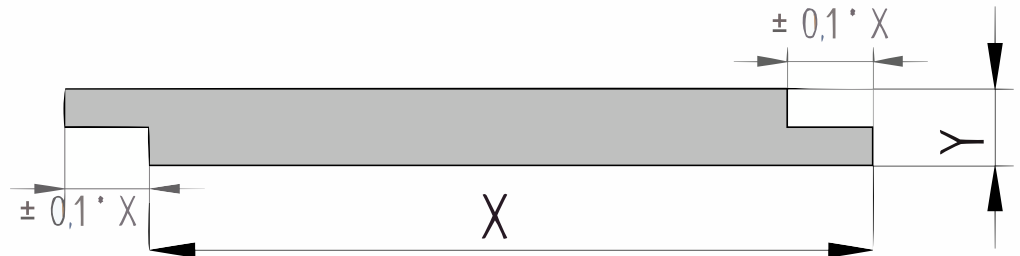

Produktblatt

Eiche

Wechselfalzschalung

(P183)

18x130mm [↗](#)

X 130mm ±3%

Y 18mm ±3%

Eiche

Dieses Profil hat eine glatt gehobelte Sichtseite. Die beiden Längskanten sind wechselseitig mit einer Falz versehen, wodurch dieses Profil überlappend montiert werden kann. Es eignet sich gut als Deckenverkleidung.

QPA-1 Sortering

Dit Eiken product is gesorteerd volgens QPA-1. Dit is de meest gangbare sortering voor constructief Eiken. Toegelaten zijn:

- Gezonde spint aan twee kanten
- Open noesten tot maximaal een vierde deel van de breedte
- Gezonde noesten tot maximaal de helft van de breedte
- 2 wankanten waarbij tenminste 90% van de breedte gaaf blijft
- Oppervlaktescheuren
- Bij schaafwerk behoudt de productie zich het recht voor om maximaal 3-4% van de kopmaat af te wijken, om een mooi, recht en maatvast product te kunnen schaven. De planken worden gesorteerd op één zijtzijde; de achterzijde kan mogelijk plaatselijke schaaffoutjes en/of walsafdrukken bevatten.
- Wij leveren het hout op handelslengte. Dat betekent: niet haaks gezaagd en niet op lengte afgekort, vaak met wat overlengte.
- Aan de kopse kanten kunnen droogtescheurtjes voorkomen. Houd bij het berekenen van de lengte altijd rekening met minimaal 10 cm zaagverlies extra.
- Een correcte montage is van groot belang. Goede ventilatie, voldoende regelwerk en de juiste bevestiging zijn daarbij vereist. Bij elk product is een montagehandleiding in pdf-formaat beschikbaar.