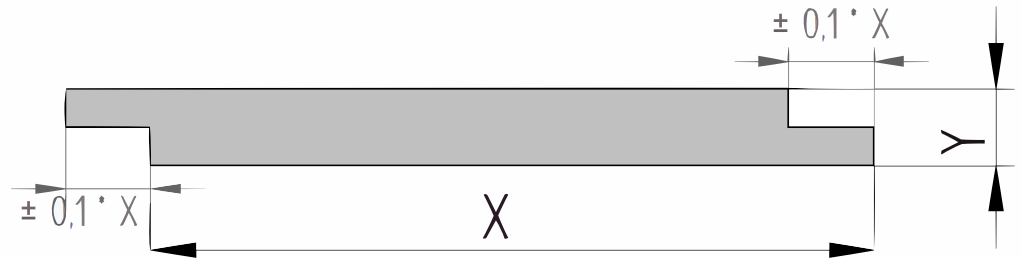

Produktblatt

Eiche

Wechselfalzschalung

(P183)

18x130mm [↗](#)

X 130mm ±3%

Y 18mm ±3%

Eiche

Dieses Profil hat eine glatt gehobelte Sichtseite. Die beiden Längskanten sind wechselseitig mit einer Falz versehen, wodurch dieses Profil überlappend montiert werden kann. Es eignet sich gut als Deckenverkleidung.

QPA-1 Sortering

Dit Eiken product is gesorteerd volgens QPA-1. Dit is de meest gangbare sortering voor constructief Eiken. Toegelaten zijn:

- Gezonde spint aan twee kanten
- Open noesten tot maximaal een vierde deel van de breedte
- Gezonde noesten tot maximaal de helft van de breedte
- 2 wankanten waarbij tenminste 90% van de breedte gaaf blijft
- Oppervlaktescheuren
- Bij schaafwerk behoudt de productie zich het recht voor om maximaal 3-4% van de kopmaat af te wijken, om een mooi, recht en maatvast product te kunnen schaven. De planken worden gesorteerd op één zijtzijde; de achterzijde kan mogelijk plaatselijke schaaffoutjes en/of walsafdrukken bevatten.
- Wij leveren het hout op handelslengte. Dat betekent: niet haaks gezaagd en niet op lengte afgekort, vaak met wat overlengte.
- Aan de kopse kanten kunnen droogtescheurtjes voorkomen. Houd bij het berekenen van de lengte altijd rekening met minimaal 10 cm zaagverlies extra.
- Een correcte montage is van groot belang. Goede ventilatie, voldoende regelwerk en de juiste bevestiging zijn daarbij vereist. Bij elk product is een montagehandleiding in pdf-formaat beschikbaar.