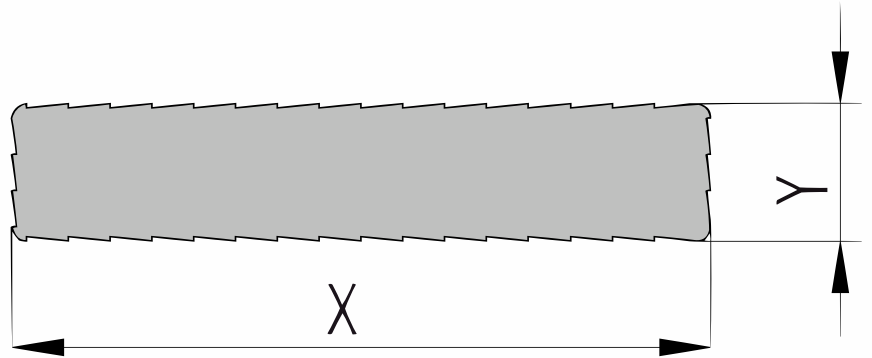

# Produktblatt

Eiche

**Holzbretter sägerau**

**(RGH1)**

**26x155mm** 

X 155mm  $\pm 3\%$

Y 26mm  $\pm 3\%$

## QF3-4X Sortierung

Dieses Produkt ist nach QF3-4X sortiert. Dies ist eine rustikale Sortierung für Eichendielen. Erlaubt sind:

- gesunder Splint begrenzt auf ein Drittel der Dielenbreite
- offene Äste bis maximal einem Viertel der Dielenbreite |>< li>Gesunde Äste bis maximal 40mm Durchmesser
- Oberflächenrisse
- Beim Hobeln behält sich die Produktion das Recht vor, bis zu 3-4% von der Nenngröße abzuweichen, um ein schönes, gerades und dimensionsstabiles Produkt zu erhalten. Die Bretter werden auf einer sichtbaren Seite sortiert; die Rückseite kann lokale Hobelfehler und/oder Walzenabdrücke enthalten.
  - Wir liefern das Holz in Handelslänge. Das bedeutet: Es ist nicht rechtwinklig gesägt und nicht auf Länge gekürzt, oft mit etwas Überlänge.
  - An den Enden können Trocknungsrissschen auftreten. Berücksichtigen Sie bei der Bestimmung der Länge immer mindestens 10 cm Sägverlust zusätzlich.
  - Eine korrekte Montage ist entscheidend. Gute Belüftung, ausreichendes Regelwerk und die richtige Befestigung sind dabei erforderlich. Eine Montageanleitung im PDF-Format steht für jedes Produkt zur Verfügung.
  - Darüber hinaus können externe Einflüsse wie Transport, Lagerung, Wetterbedingungen und Holzbearbeitung die charakteristischen Spannungen/Defekte im Holz aufdecken. Angesichts der Sortierung und der externe Einflüsse empfehlen wir, zusätzlich 10% zu bestellen (für Bestellungen <10 Stück mindestens ein zusätzliches Stückzahl).