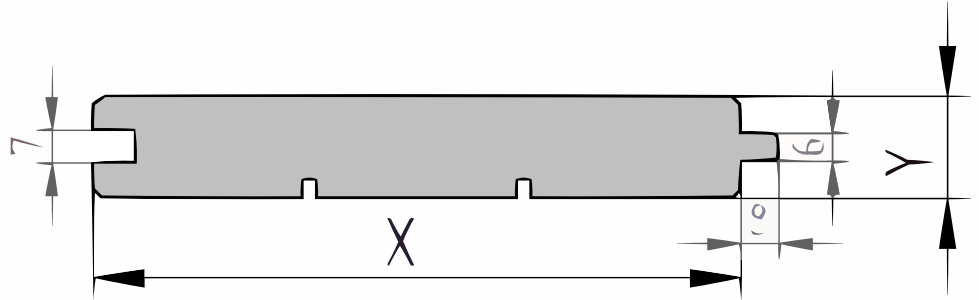

Produktblatt

Eiche

Nut und Feder (P131NF)

21x160mm [↗](#)

X 160mm ±3%

Y 21mm ±3%

Eiche

Eichenholz von GevenHolz stammt aus Europa und eignet sich hervorragend als Bauholz, Dachdecker und als Fassaden- oder Wandverkleidung. Das Holz ist hart und langlebig und gilt als gute Alternative zu tropischem Hartholz. Eichenholz hat eine warme Farbe und ein zeitloses Aussehen.

Eichenholz ist sehr widerstandsfähig gegen Umwelteinflüsse. Deshalb ist es auch ideal für den Außenbereich geeignet. Es eignet sich nämlich hervorragend für Bauholz, Dachschalung und als Fassaden- oder Wandverkleidung. Das rustikale Aussehen macht das Holz sehr beliebt bei Menschen, die einem Projekt Wärme verleihen möchten. Da es sich um eine harte und starke Holzart handelt, wird Eiche oft im Außenbereich für ein Dach, einen Schuppen oder ein Gartentor verwendet.

Dieses Profil ist 4-seitig gehobelt, wobei die Seiten mit Nut und Feder versehen werden. Die Längsseiten haben eine abgeschrägte Kante, wodurch eine V-förmige Fuge entsteht. Diese Dielen werden auch als Rauspund oder Dachschalung bezeichnet. ACHTUNG: In der Waagerechten immer mit der Feder nach oben montieren, damit kein Wasser in die Nut laufen kann.

- Diese Produkt ist am Ende mit Nut und Feder versehen. Dabei werden Dielen von der Stirnseite her ineinander geschoben, sodass sie der Länge nach hintereinander verlegt werden können. Das spart Verschnitt und Bearbeitungszeit.