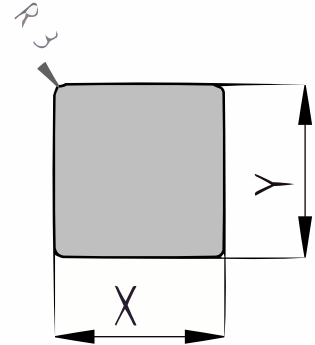

Produktblatt

Douglasie Kantholz gehobelt (P201.05)

45x190mm

X 190mm $\pm 3\%$

Y 45mm $\pm 3\%$

Douglas

Douglas is a type of wood that originates from North America, but also grows and is cultivated in Europe. It is one of the most useful types of wood found in Europe. It is fast growing and easy to work. Douglas can be used in various outdoor projects and is affordable compared to other types of wood.

Douglas is a type of wood that is ideal for garden fencing or roofs and as wall cladding for a home or roof. The wood is naturally very strong and is therefore sold untreated. In contrast to impregnated spruce, Douglas is not treated, but it falls into the same durability class. This type of wood is therefore also seen as a more environmentally friendly alternative to garden wood.

The wood has a yellow to pink color and has broad annual rings of 5 to 10 millimeters. The small, scattered resin channels are barely visible in the fine-growing material and contain resin. This gives the fresh wood its characteristic scent.

Advantages

- Beautiful drawing and natural appearance
- Naturally strong
  - < li>excellent durability provided no direct ground contact
- Long lengths available
- Straight and stable

[specie] glattgehobelte Balken

Dieses Profil ist an vier Seiten gehobelt. Die Längskanten sind leicht abgerundet, um Splitterbildung an den scharfen Ecken zu verhindern.

- Faustregel: Für eine freitragende Spannweite sollte eine Dicke von etwa 5 cm pro Meter Spannweite eingehalten werden. Diese Regel besagt auch, dass ein Balken von 50x150 mm in Längsrichtung bis zu 300 cm frei spannen kann, jedoch in Querrichtung alle 100 cm fixiert werden sollte, um Holzverformungen zu verhindern. Ein Bauingenieur kann hierbei weitere Unterstützung bieten.

Nachhaltigkeit:

Dieses Produkt entspricht der europäischen Holzverordnung – 995/2010. Diese europäische Verordnung verbietet die Vermarktung von illegal geschlagenem Holz. Die Verantwortlichen, die das Produkt erstmals auf dem europäischen Markt in Verkehr bringen, haben die Sorgfaltspflicht nachzuweisen, dass das Produkt nicht illegal geerntet oder gehandelt wurde.