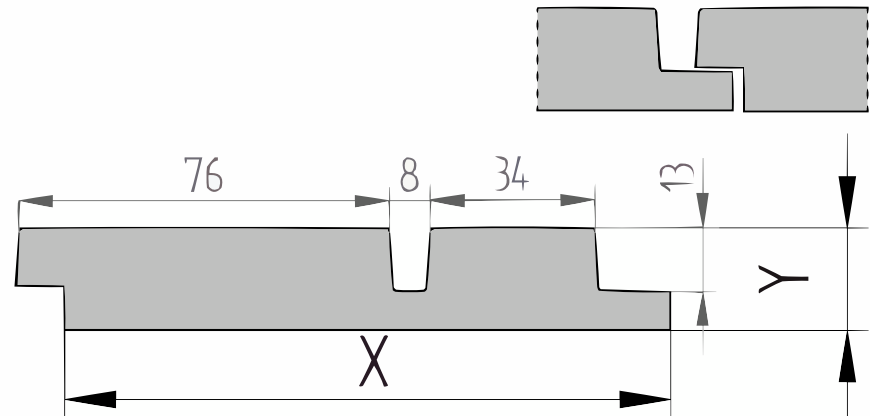

Produktblatt

Eiche

Doppel 70/30 Trapezprofil

(P146C)

21x125mm [↗](#)

X 125mm ±3%

Y 21mm ±3%

Eiche

Generiert 24-02-2025

[Produkt anzeigen](#)

KD 8-12% Feuchtigkeit

QF3-4X Sortierung

Dieses Produkt ist nach QF3-4X sortiert. Dies ist eine rustikale Sortierung für Eichendielen. Erlaubt sind:

- gesunder Splint begrenzt auf ein Drittel der Dielenbreite
- offene Äste bis maximal einem Viertel der Dielenbreite
- Gesunde Äste bis maximal 40mm Durchmesser
- Oberflächenrisse
- Beim Hobeln behält sich die Produktion das Recht vor, bis zu 3-4% von der Nenngröße abzuweichen, um ein schönes, gerades und dimensionsstabiles Produkt zu erhalten. Die Bretter werden auf einer sichtbaren Seite sortiert; die Rückseite kann lokale Hobelfehler und/oder Walzenabdrücke enthalten.
 - Wir liefern das Holz in Handelslänge. Das bedeutet: Es ist nicht rechtwinklig gesägt und nicht auf Länge gekürzt, oft mit etwas Überlänge.
 - An den Enden können Trocknungsrisse auftreten. Berücksichtigen Sie bei der Bestimmung der Länge immer mindestens 10 cm Sägverlust zusätzlich.
 - Eine korrekte Montage ist entscheidend. Gute Belüftung, ausreichendes Regelwerk und die richtige Befestigung sind dabei erforderlich. Eine Montageanleitung im PDF-Format steht für jedes Produkt zur Verfügung.
 - Darüber hinaus können externe Einflüsse wie Transport, Lagerung, Wetterbedingungen und Holzbearbeitung die charakteristischen Spannungen/Defekte im Holz aufdecken. Angesichts der Sortierung und der externen Einflüsse empfehlen wir, zusätzlich 10% zu bestellen (für Bestellungen <10 Stück mindestens ein zusätzliches Stückzahl).