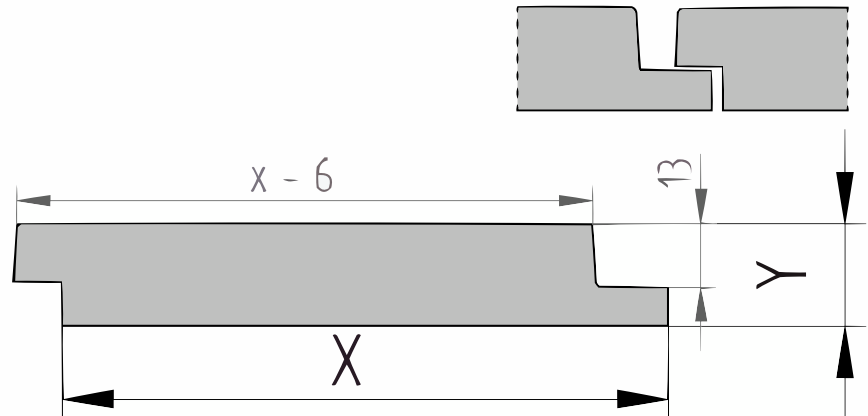

## Einzel Trapezprofil

(P146A)

21x125mm [↗](#)

X 125mm ±3%

Y 21mm ±3%

### QF3-4X Sortierung

Dieses Produkt ist nach QF3-4X sortiert. Dies ist eine rustikale Sortierung für Eichendielen. Erlaubt sind:

- gesunder Splint begrenzt auf ein Drittel der Dielenbreite
- offene Äste bis maximal einem Viertel der Dielenbreite
- Gesunde Äste bis maximal 40mm Durchmesser
- Oberflächenrisse
- Beim Hobeln behält sich die Produktion das Recht vor, bis zu 3-4% von der Nenngröße abzuweichen, um ein schönes, gerades und dimensionsstabiles Produkt zu erhalten. Die Bretter werden auf einer sichtbaren Seite sortiert; die Rückseite kann lokale Hobelfehler und/oder Walzenabdrücke enthalten.
  - Wir liefern das Holz in Handelslänge. Das bedeutet: Es ist nicht rechtwinklig gesägt und nicht auf Länge gekürzt, oft mit etwas Überlänge.
  - An den Enden können Trocknungsrisse auftreten. Berücksichtigen Sie bei der Bestimmung der Länge immer mindestens 10 cm Sägverlust zusätzlich.
  - Eine korrekte Montage ist entscheidend. Gute Belüftung, ausreichendes Regelwerk und die richtige Befestigung sind dabei erforderlich. Eine Montageanleitung im PDF-Format steht für jedes Produkt zur Verfügung.
  - Darüber hinaus können externe Einflüsse wie Transport, Lagerung, Wetterbedingungen und Holzbearbeitung die charakteristischen Spannungen/Defekte im Holz aufdecken. Angesichts der Sortierung und der externen Einflüsse empfehlen wir, zusätzlich 10% zu bestellen (für Bestellungen <10 Stück mindestens ein zusätzliches Stückzahl).