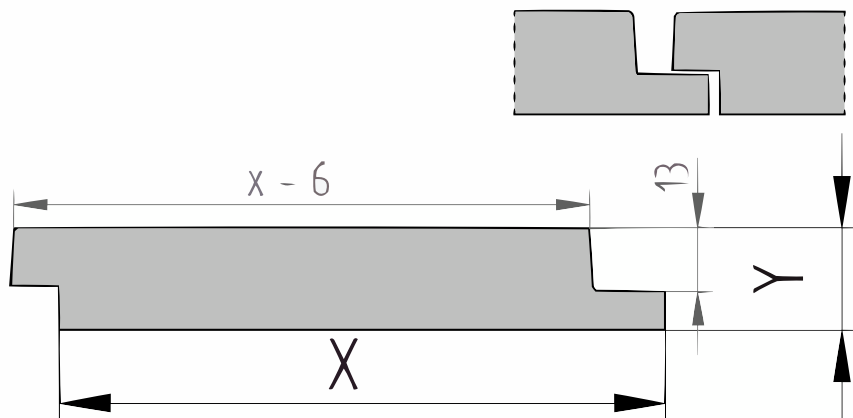

## Einzel Trapezprofil

(P146A)

21x125mm [↗](#)

X 125mm ±3%

Y 21mm ±3%

### QF3-4X Sortierung

Dieses Produkt ist nach QF3-4X sortiert. Dies ist eine rustikale Sortierung für Eichendielen. Erlaubt sind:

- gesunder Splint begrenzt auf ein Drittel der Dielenbreite
- offene Äste bis maximal einem Viertel der Dielenbreite
- Gesunde Äste bis maximal 40mm Durchmesser
- Oberflächenrisse
- Beim Hobeln behält sich die Produktion das Recht vor, bis zu 3-4% von der Nenngröße abzuweichen, um ein schönes, gerades und dimensionsstabiles Produkt zu erhalten. Die Bretter werden auf einer sichtbaren Seite sortiert; die Rückseite kann lokale Hobelfehler und/oder Walzenabdrücke enthalten.
  - Wir liefern das Holz in Handelslänge. Das bedeutet: Es ist nicht rechtwinklig gesägt und nicht auf Länge gekürzt, oft mit etwas Überlänge.
  - An den Enden können Trocknungsrisse auftreten. Berücksichtigen Sie bei der Bestimmung der Länge immer mindestens 10 cm Sägverlust zusätzlich.
  - Eine korrekte Montage ist entscheidend. Gute Belüftung, ausreichendes Regelwerk und die richtige Befestigung sind dabei erforderlich. Eine Montageanleitung im PDF-Format steht für jedes Produkt zur Verfügung.
  - Darüber hinaus können externe Einflüsse wie Transport, Lagerung, Wetterbedingungen und Holzbearbeitung die charakteristischen Spannungen/Defekte im Holz aufdecken. Angesichts der Sortierung und der externen Einflüsse empfehlen wir, zusätzlich 10% zu bestellen (für Bestellungen <10 Stück mindestens ein zusätzliches Stückzahl).