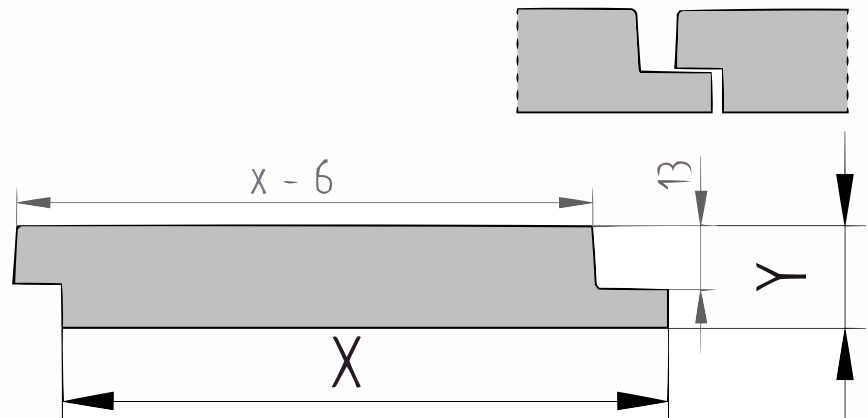

## Einzel Trapezprofil

(P146A)

21x125mm [↗](#)

X 125mm ±3%

Y 21mm ±3%

### QF3-4X Sortierung

Dieses Produkt ist nach QF3-4X sortiert. Dies ist eine rustikale Sortierung für Eichendielen. Erlaubt sind:

- gesunder Splint begrenzt auf ein Drittel der Dielenbreite
- offene Äste bis maximal einem Viertel der Dielenbreite
- Gesunde Äste bis maximal 40mm Durchmesser
- Oberflächenrisse
- Beim Hobeln behält sich die Produktion das Recht vor, bis zu 3-4% von der Nenngröße abzuweichen, um ein schönes, gerades und dimensionsstabiles Produkt zu erhalten. Die Bretter werden auf einer sichtbaren Seite sortiert; die Rückseite kann lokale Hobelfehler und/oder Walzenabdrücke enthalten.
  - Wir liefern das Holz in Handelslänge. Das bedeutet: Es ist nicht rechtwinklig gesägt und nicht auf Länge gekürzt, oft mit etwas Überlänge.
  - An den Enden können Trocknungsrisse auftreten. Berücksichtigen Sie bei der Bestimmung der Länge immer mindestens 10 cm Sägverlust zusätzlich.
  - Eine korrekte Montage ist entscheidend. Gute Belüftung, ausreichendes Regelwerk und die richtige Befestigung sind dabei erforderlich. Eine Montageanleitung im PDF-Format steht für jedes Produkt zur Verfügung.
  - Darüber hinaus können externe Einflüsse wie Transport, Lagerung, Wetterbedingungen und Holzbearbeitung die charakteristischen Spannungen/Defekte im Holz aufdecken. Angesichts der Sortierung und der externen Einflüsse empfehlen wir, zusätzlich 10% zu bestellen (für Bestellungen <10 Stück mindestens ein zusätzliches Stückzahl).