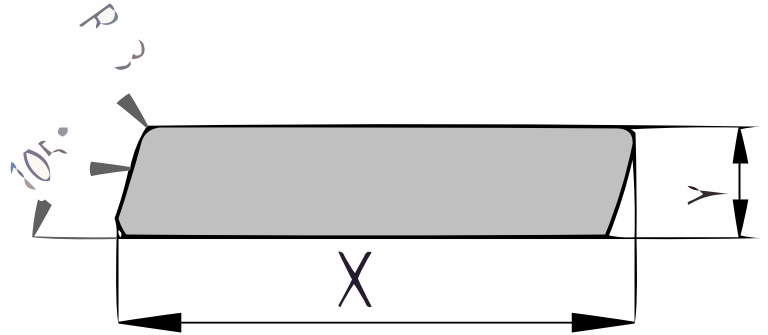

## Rhombusleisten

(P143.21)

21x70mm [↗](#)

X 70mm ±3%

Y 21mm ±3%

## QF3-4X Sortierung

Dieses Produkt ist nach QF3-4X sortiert. Dies ist eine rustikale Sortierung für Eichendielen. Erlaubt sind:

- gesunder Splint begrenzt auf ein Drittel der Dielenbreite
- offene Äste bis maximal einem Viertel der Dielenbreite
- Gesunde Äste bis maximal 40mm Durchmesser
- Oberflächenrisse
- Beim Hobeln behält sich die Produktion das Recht vor, bis zu 3-4% von der Nenngröße abzuweichen, um ein schönes, gerades und dimensionsstabiles Produkt zu erhalten. Die Bretter werden auf einer sichtbaren Seite sortiert; die Rückseite kann lokale Hobelfehler und/oder Walzenabdrücke enthalten.
- Wir liefern das Holz in Handelslänge. Das bedeutet: Es ist nicht rechtwinklig gesägt und nicht auf Länge gekürzt, oft mit etwas Überlänge.
- An den Enden können Trocknungsrissschen auftreten. Berücksichtigen Sie bei der Bestimmung der Länge immer mindestens 10 cm Sägverlust zusätzlich.
- Eine korrekte Montage ist entscheidend. Gute Belüftung, ausreichendes Regelwerk und die richtige Befestigung sind dabei erforderlich. Eine Montageanleitung im PDF-Format steht für jedes Produkt zur Verfügung.