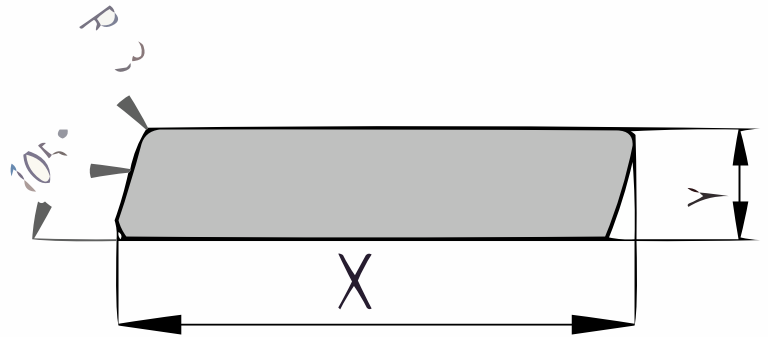

Produktblatt

Eiche

Rhombusleisten

(P143.21)

21x143mm [↗](#)

X 143mm ±3%

Y 21mm ±3%

Eiche

Vorteile

- Hartes und hochwertiges Holz
- Einfach mit verschiedenen Stilrichtungen kombinierbar
- Haltbarkeitsklasse 2
- Natürliches und warmes Aussehen
- Einfache Verarbeitung

[specie] Rhombusleisten

Rhombusleisten haben die Form eines Parallelogramms (ca. 15° Schräge). Dieses rautenförmige Profil eignet sich für offene Fassadenverkleidungen. Die Kanten sind der Länge nach leicht abgerundet, um ein Absplittern zu verhindern.

QF3-4X Sortierung

Dieses Produkt ist nach QF3-4X sortiert. Dies ist eine rustikale Sortierung für Eichendielen. Erlaubt sind:

- gesunder Splint begrenzt auf ein Drittel der Dielenbreite
- offene Äste bis maximal einem Viertel der Dielenbreite
- Gesunde Äste bis maximal 40mm Durchmesser
- Oberflächenrisse
- Beim Hobeln behält sich die Produktion das Recht vor, bis zu 3-4% von der Nenngröße abzuweichen, um ein schönes, gerades und dimensionsstabiles Produkt zu erhalten. Die Bretter werden auf einer sichtbaren Seite sortiert; die Rückseite kann lokale Hobelfehler und/oder Walzenabdrücke enthalten.
- Wir liefern das Holz in Handelslänge. Das bedeutet: Es ist nicht rechtwinklig gesägt und nicht auf Länge gekürzt, oft mit etwas Überlänge.
- An den Enden können Trocknungsrissschen auftreten. Berücksichtigen Sie bei der Bestimmung der Länge immer mindestens 10 cm Sägverlust zusätzlich.
- Eine korrekte Montage ist entscheidend. Gute Belüftung, ausreichendes Regelwerk und die richtige Befestigung sind dabei erforderlich. Eine Montageanleitung im PDF-Format steht für jedes Produkt zur Verfügung.