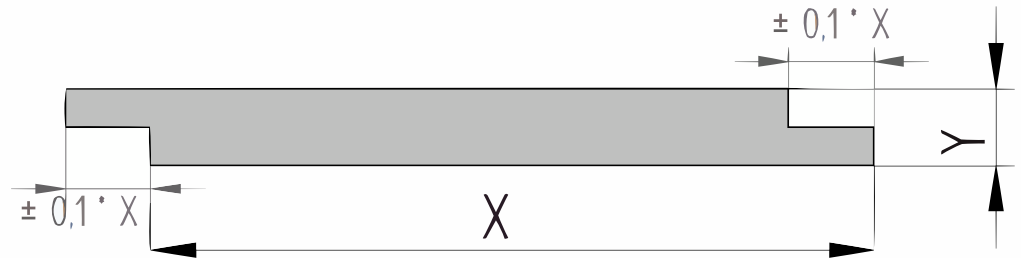

Produktblatt

Eiche

Wechselfalzschalung

(P183)

21x130mm [↗](#)

X 130mm ±3%

Y 21mm ±3%

Eiche

Dieses Profil hat eine glatt gehobelte Sichtseite. Die beiden Längskanten sind wechselseitig mit einer Falz versehen, wodurch dieses Profil überlappend montiert werden kann. Es eignet sich gut als Deckenverkleidung.

QF3-4X Sortierung

Dieses Produkt ist nach QF3-4X sortiert. Dies ist eine rustikale Sortierung für Eichendielen. Erlaubt sind:

- gesunder Splint begrenzt auf ein Drittel der Dielenbreite
- offene Äste bis maximal einem Viertel der Dielenbreite
- Gesunde Äste bis maximal 40mm Durchmesser
- Oberflächenrisse
- Beim Hobeln behält sich die Produktion das Recht vor, bis zu 3-4% von der Nenngröße abzuweichen, um ein schönes, gerades und dimensionsstabiles Produkt zu erhalten. Die Bretter werden auf einer sichtbaren Seite sortiert; die Rückseite kann lokale Hobelfehler und/oder Walzenabdrücke enthalten.
- Wir liefern das Holz in Handelslänge. Das bedeutet: Es ist nicht rechtwinklig gesägt und nicht auf Länge gekürzt, oft mit etwas Überlänge.
- An den Enden können Trocknungsrissschen auftreten. Berücksichtigen Sie bei der Bestimmung der Länge immer mindestens 10 cm Sägverlust zusätzlich.
- Eine korrekte Montage ist entscheidend. Gute Belüftung, ausreichendes Regelwerk und die richtige Befestigung sind dabei erforderlich. Eine Montageanleitung im PDF-Format steht für jedes Produkt zur Verfügung.