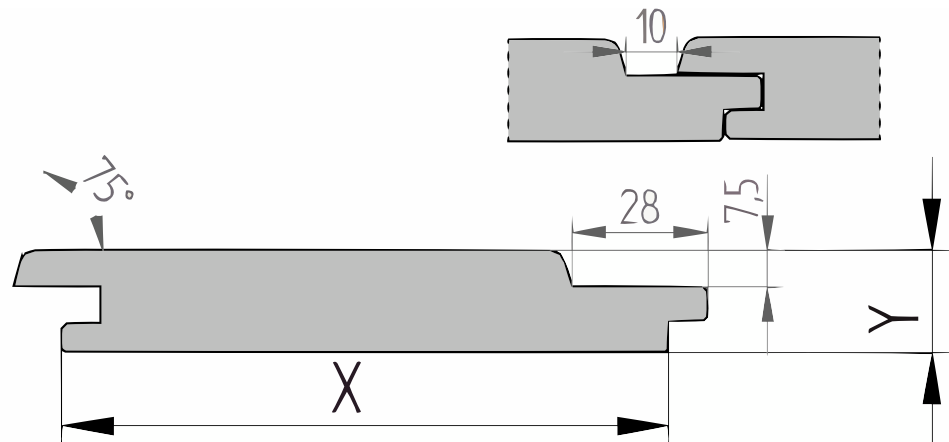

# Produktblatt

Douglasie

**Channelsiding (P185)**

**21x125mm** [↗](#)

**X** 125mm ±3%

**Y** 21mm ±3%

## [specie] Channelsiding Stülpchalung

Dieses Profil wird an den Längsseiten asymmetrisch mit Nut und Feder versehen, dadurch kann dieses Profil überlappend montiert werden und es entsteht eine breite Fuge auf der Sichtseite. Es wird hauptsächlich zur Verkleidung von Fassaden verwendet und kann sowohl horizontal als auch vertikal montiert werden. Achten Sie bei der vertikalen Montage auf eine Ausrichtung nach rechts oder links, um zu verhindern, dass die Wetterseite das Regenwasser nicht in die Nut drückt.