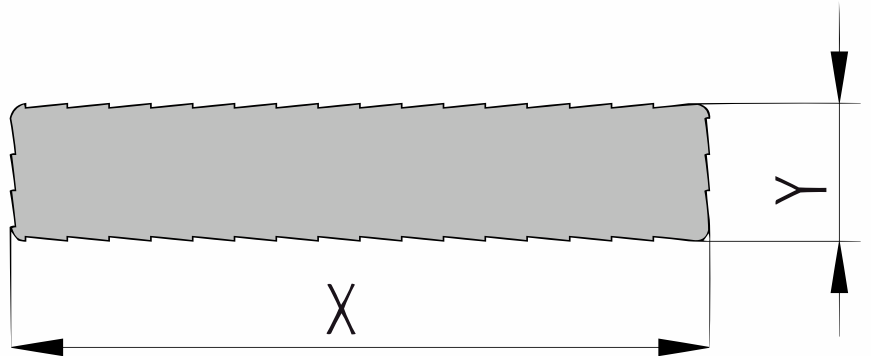

# Produktblatt

Cumaru

**Holzbretter sägerau**

**(RGH1)**

**33x205mm** [↗](#)

**X** 205mm ±3%

**Y** 33mm ±3%

Diese Holzart hat eine hohe Dichte und eine etwas gröbere Struktur, die oft homogen ist. Der Faserverlauf ist meist eng alternierend und oft unregelmäßig. Die Maserung ist im Allgemeinen gerade, aber das Holz hat ein ziemlich ausgeprägtes Fadenkreuz. Die Körnung ist mäßig grob. Im Laufe der Jahre verfärbt sich Cumaru zu einem schönen Grauton.