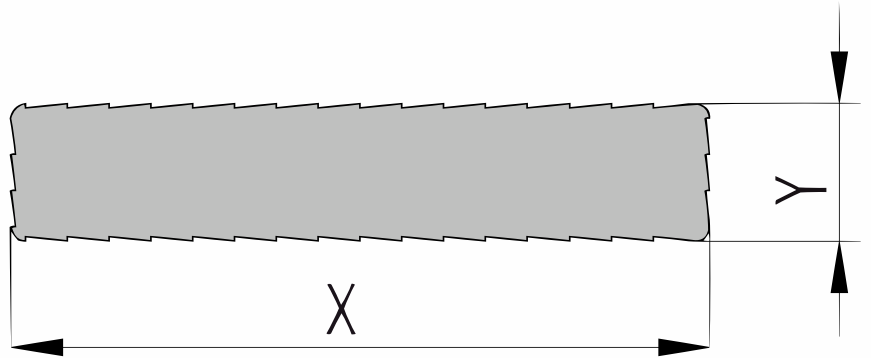

# Produktblatt

Cumaru

**Holzbretter sägerau**

**(RGH1)**

**33x155mm** 

**X** 155mm  $\pm 3\%$

**Y** 33mm  $\pm 3\%$

Diese Holzart hat eine hohe Dichte und eine etwas gröbere Struktur, die oft homogen ist. Der Faserverlauf ist meist eng alternierend und oft unregelmäßig. Die Maserung ist im Allgemeinen gerade, aber das Holz hat ein ziemlich ausgeprägtes Fadenkreuz. Die Körnung ist mäßig grob. Im Laufe der Jahre verfärbt sich Cumaru zu einem schönen Grauton.