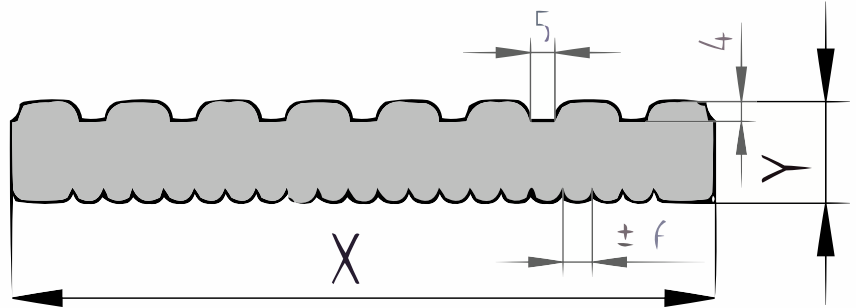

Produktblatt

Douglasie

Terrassendiele grob/fein

geriffelt (P123)

28x143mm [↗](#)

X 143mm ±3%

Y 28mm ±3%

Douglas

Dieses Profil kann wechselseitig verwendet werden. Diese Diele hat auf einer Seite 7 Rillen und ist auf der anderen Seite fein geriffelt. Die Kanten sind der Länge nach leicht abgerundet, um ein Absplittern zu verhindern.