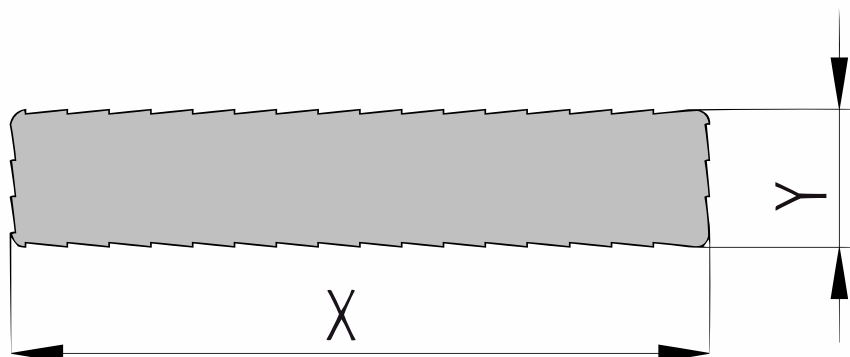

Produktblatt

Cumaru

Holzbretter sägerau

(RGH1)

26x155mm 

X 155mm $\pm 3\%$

Y 26mm $\pm 3\%$

Cumaru

Diese Holzart hat eine hohe Dichte und eine etwas gröbere Struktur, die oft homogen ist. Der Faserverlauf ist meist eng alternierend und oft unregelmäßig. Die Maserung ist im Allgemeinen gerade, aber das Holz hat ein ziemlich ausgeprägtes Fadenkreuz. Die Körnung ist mäßig grob. Im Laufe der Jahre verfärbt sich Cumaru zu einem schönen Grauton.