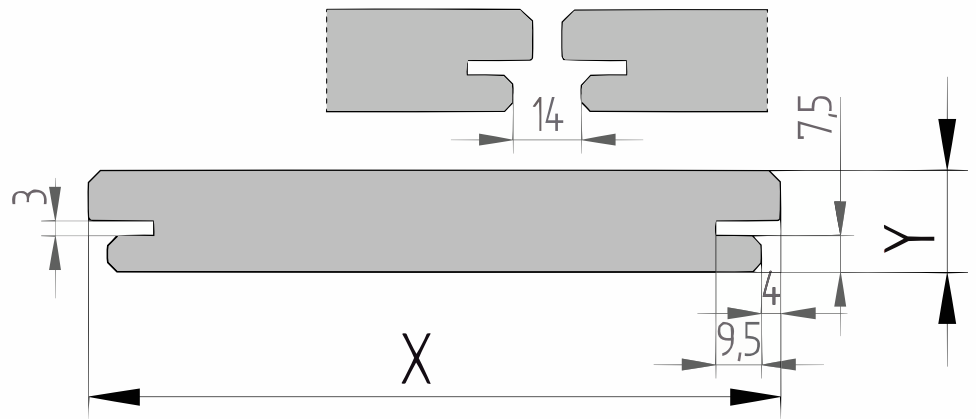

# Produktblatt

Afrormosia

**B-fix Außenparkett classic**

**(BFX710)**

**21x143mm** [↗](#)

X 143mm ±3%

Y 21mm ±3%