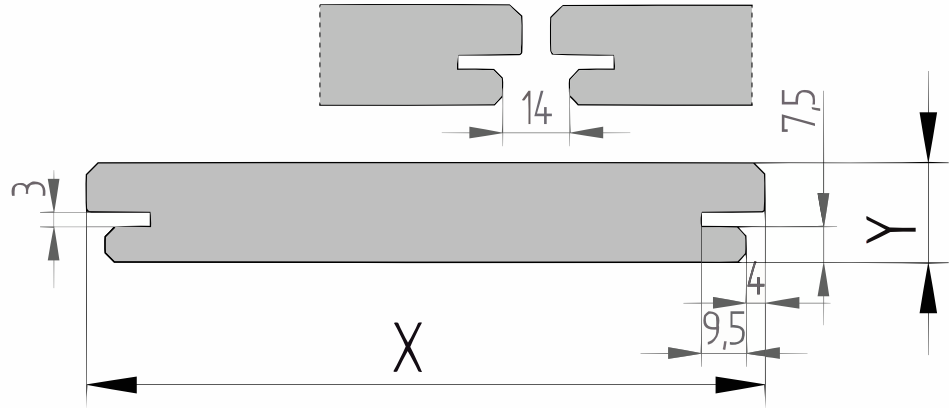

Produktblatt

Afrormosia

B-fix Außenparkett classic (BFX710)

21x143mm [↗](#)

X 143mm ±3%

Y 21mm ±3%

Afrormosia

Afrormosia stammt aus Westafrika und hat eine gelbbraune bis dunkelbraune Farbe, die Teakholz ähnelt. Es ist eine langlebige Holzart, die sehr stark ist. Es ist eine sehr stabile Holzart, die eine gute Basis für verschiedene Anwendungen von Luxus-Außen-Projekten bildet. Die Zeichnungen und schönen Flammen verleihen dem Holz ein natürliches und luxuriöses Aussehen.