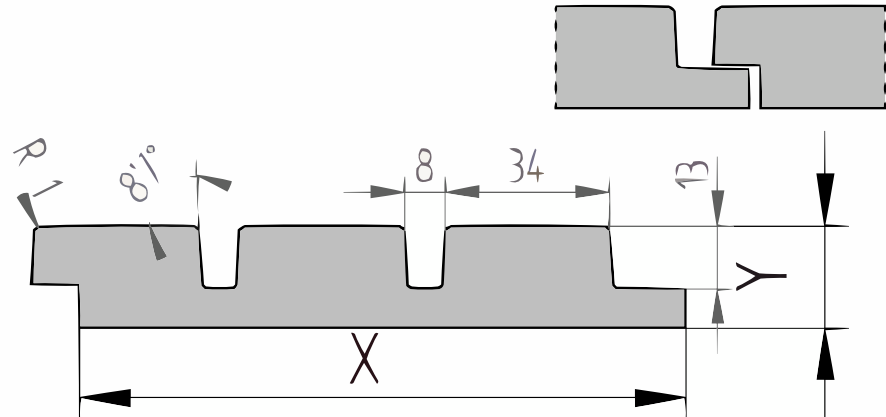

Produktblatt

Eiche

Tripel Trapezprofil (P146)

21x125mm [↗](#)

X 125mm ±3%

Y 21mm ±3%

Eiche

Eichenholz von GevenHolz stammt aus Europa und eignet sich hervorragend als Bauholz, Dachdecker und als Fassaden- oder Wandverkleidung. Das Holz ist hart und langlebig und gilt als gute Alternative zu tropischem Hartholz. Eichenholz hat eine warme Farbe und ein zeitloses Aussehen.

Eichenholz ist sehr widerstandsfähig gegen Umwelteinflüsse. Deshalb ist es auch ideal für den Außenbereich geeignet. Es eignet sich nämlich hervorragend für Bauholz, Dachschalung und als Fassaden- oder Wandverkleidung. Das rustikale Aussehen macht das Holz sehr beliebt bei Menschen, die einem Projekt Wärme verleihen möchten. Da es sich um eine harte und starke Holzart handelt, wird Eiche oft im Außenbereich für ein Dach, einen Schuppen oder ein Gartentor verwendet.

Eichenholz ist eine gute nachhaltige Alternative zu Hartholz. Charakteristisch für das Holz sind die Quasten und Äste. Das sind raue und dunkelbraune Stellen, wo früher ein Ast am Baum war. Unter Witterungseinflüssen verfärbt sich das Holz. Es ist möglich, dass sich durch die Inhaltsstoffe des Holzes schwarze Streifen bilden. Irgendwann altert das Holz.

Vorteile

- Hartes und hochwertiges Holz
- Einfach mit verschiedenen Stilrichtungen kombinierbar
- Haltbarkeitsklasse 2
- Natürliches und warmes Aussehen
- Einfache Verarbeitung

The [specie] triple block profile is a closed, overlapping profile that has the appearance of open cladding. Also known as the block profile or Danish bevel, this profile provides a very stylish look for facades and walls when installed horizontally. It can be discreetly screwed into the groove. Together with the single, double 50/50, and double 70/30 block profiles, this forms the barcode profile. These block profiles can be combined or used individually. When mounted vertically, it's essential to consider left or right installation to prevent the windward side from channeling rainwater into the groove.

Nachhaltigkeit:

Dieses Produkt entspricht der europäischen Holzverordnung – 995/2010. Diese europäische Verordnung verbietet die Vermarktung von illegal geschlagenem Holz. Die Verantwortlichen, die das Produkt erstmals auf dem europäischen Markt in Verkehr bringen, haben die Sorgfaltspflicht nachzuweisen, dass das Produkt nicht illegal geerntet oder gehandelt wurde.