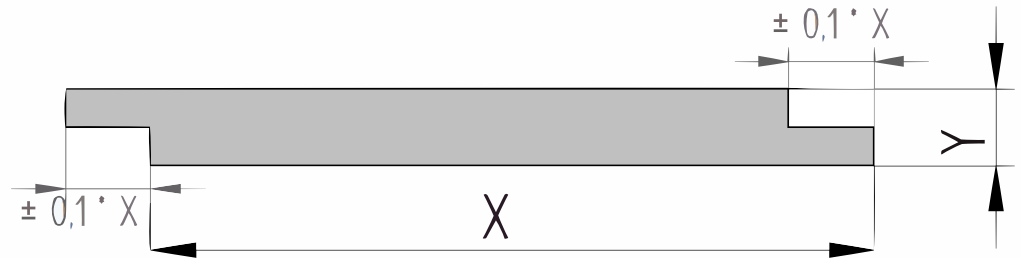

## Douglasie Wechselfalzschalung (P183)

**18x170mm** [↗](#)

**X** 170mm ±3%

**Y** 18mm ±3%