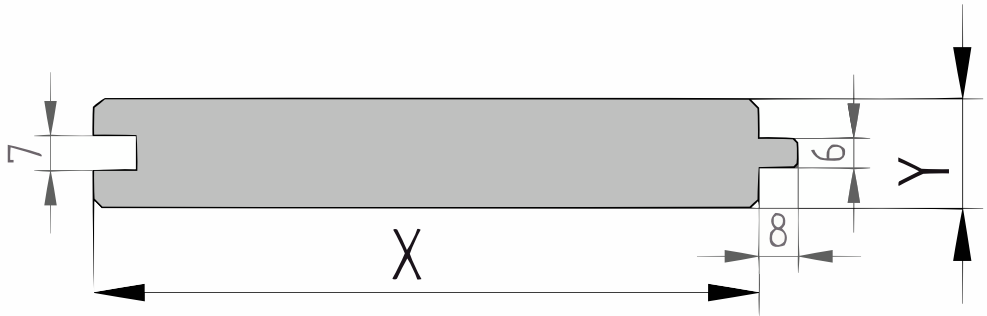

## Nut und Feder Bretter

(P131)

21x140mm [↗](#)

X 140mm ±3%

Y 21mm ±3%

## [specie] Dielen mit Nut-und-Feder-Profil

Dieses Profil ist 4-seitig gehobelt, wobei die Seiten mit Nut und Feder versehen werden. Die Längsseiten haben eine abgeschrägte Kante, wodurch eine V-förmige Fuge entsteht. Diese Dielen werden auch als Rauspund oder Dachschalung bezeichnet. ACHTUNG: In der Waagerechten immer mit der Feder nach oben montieren, damit kein Wasser in die Nut laufen kann.

## QF3-4X Sortierung

Dieses Produkt ist nach QF3-4X sortiert. Dies ist eine rustikale Sortierung für Eichendielen. Erlaubt sind:

- gesunder Splint begrenzt auf ein Drittel der Dielenbreite
- offene Äste bis maximal einem Viertel der Dielenbreite
- Gesunde Äste bis maximal 40mm Durchmesser
- Oberflächenrisse
- Beim Hobeln behält sich die Produktion das Recht vor, bis zu 3-4% von der Nenngröße abzuweichen, um ein schönes, gerades und dimensionsstabiles Produkt zu erhalten. Die Bretter werden auf einer sichtbaren Seite sortiert; die Rückseite kann lokale Hobelfehler und/oder Walzenabdrücke enthalten.
- Wir liefern das Holz in Handelslänge. Das bedeutet: Es ist nicht rechtwinklig gesägt und nicht auf Länge gekürzt, oft mit etwas Überlänge.
- An den Enden können Trocknungsrisse auftreten. Berücksichtigen Sie bei der Bestimmung der Länge immer mindestens 10 cm Sägverlust zusätzlich.
- Eine korrekte Montage ist entscheidend. Gute Belüftung, ausreichendes Regelwerk und die richtige Befestigung sind dabei erforderlich. Eine Montageanleitung im PDF-Format steht für jedes Produkt zur Verfügung.