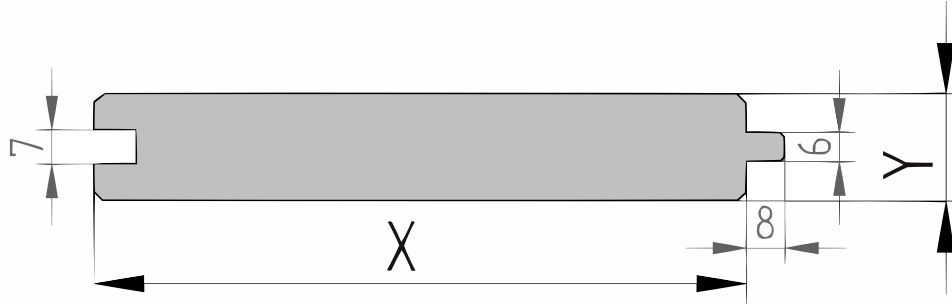

## Nut und Feder Bretter (P131)

21x140mm [↗](#)

X 140mm ±3%

Y 21mm ±3%

## [specie] Dielen mit Nut-und-Feder-Profil

Dieses Profil ist 4-seitig gehobelt, wobei die Seiten mit Nut und Feder versehen werden. Die Längsseiten haben eine abgeschrägte Kante, wodurch eine V-förmige Fuge entsteht. Diese Dielen werden auch als Rauspund oder Dachschalung bezeichnet. **ACHTUNG:** In der Waagerechten immer mit der Feder nach oben montieren, damit kein Wasser in die Nut laufen kann.

## QF3-4X Sortierung

Dieses Produkt ist nach QF3-4X sortiert. Dies ist eine rustikale Sortierung für Eichendielen. Erlaubt sind:

- gesunder Splint begrenzt auf ein Drittel der Dielenbreite
- offene Äste bis maximal einem Viertel der Dielenbreite
- Gesunde Äste bis maximal 40mm Durchmesser
- Oberflächenrisse
- Beim Hobeln behält sich die Produktion das Recht vor, bis zu 3-4% von der Nenngröße abzuweichen, um ein schönes, gerades und dimensionsstabiles Produkt zu erhalten. Die Bretter werden auf einer sichtbaren Seite sortiert; die Rückseite kann lokale Hobelfehler und/oder Walzenabdrücke enthalten.
- Wir liefern das Holz in Handelslänge. Das bedeutet: Es ist nicht rechtwinklig gesägt und nicht auf Länge gekürzt, oft mit etwas Überlänge.
- An den Enden können Trocknungsrissen auftreten. Berücksichtigen Sie bei der Bestimmung der Länge immer mindestens 10 cm Sägverlust zusätzlich.
- Eine korrekte Montage ist entscheidend. Gute Belüftung, ausreichendes Regelwerk und die richtige Befestigung sind dabei erforderlich. Eine Montageanleitung im PDF-Format steht für jedes Produkt zur Verfügung.